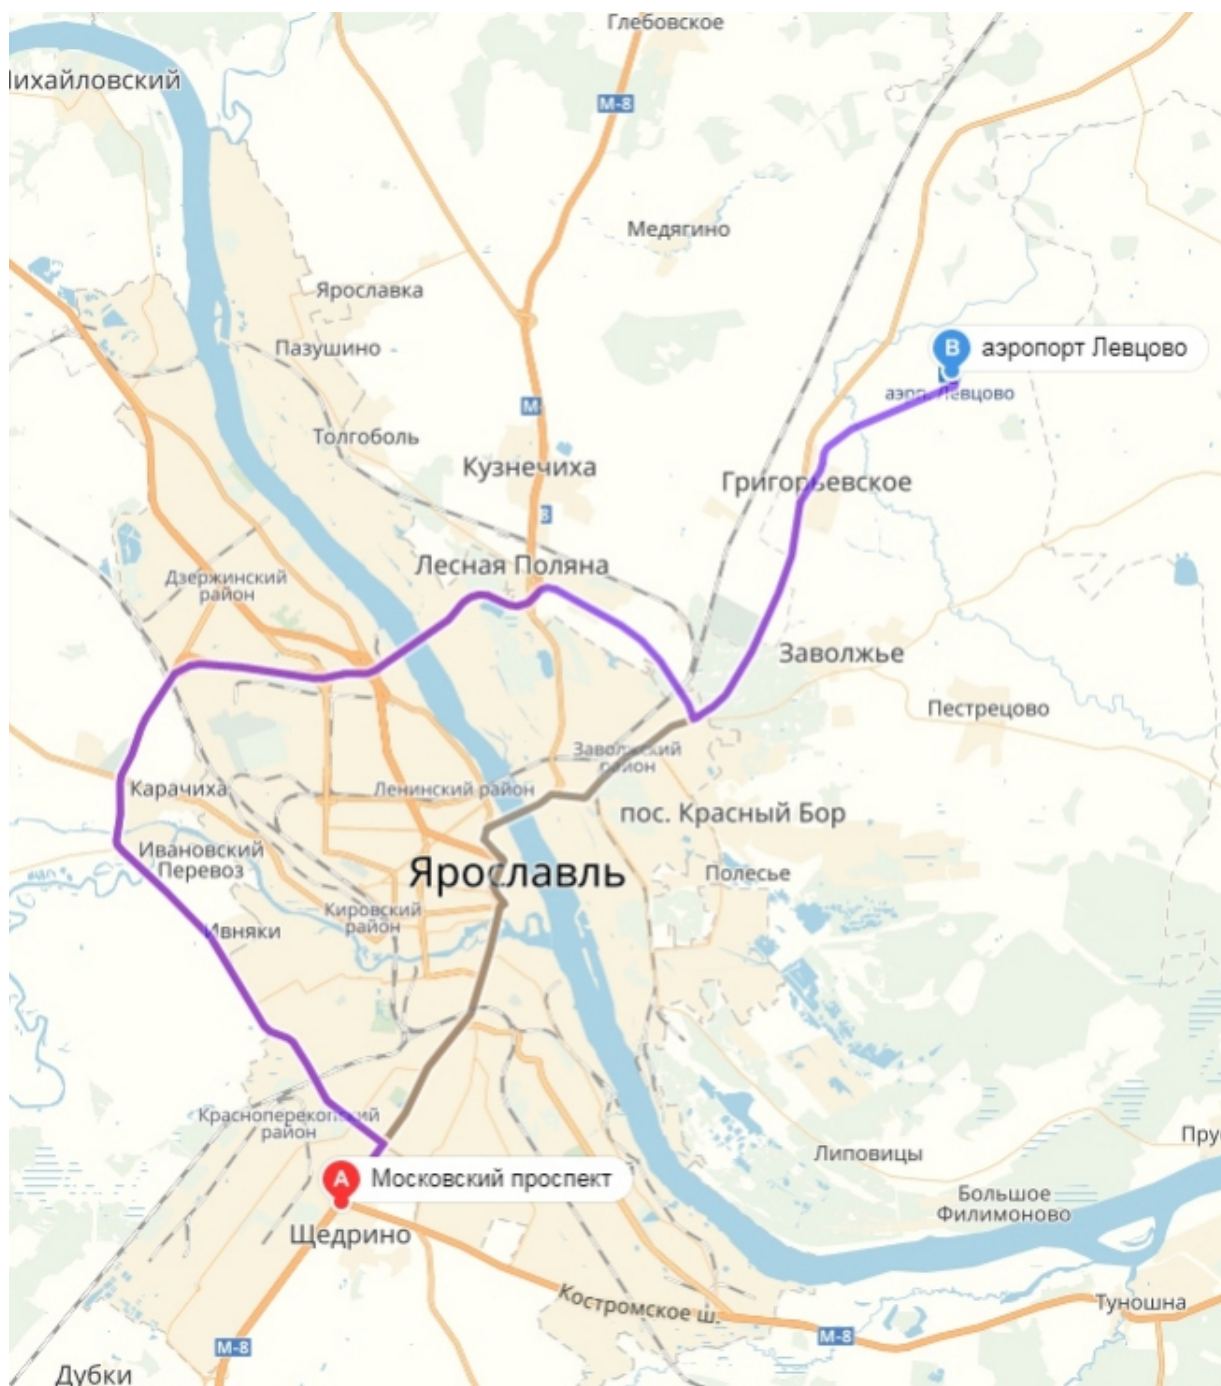

Схема проезда на склад аэропорт Левцово

тел.: +7 (4852) 33-25-80